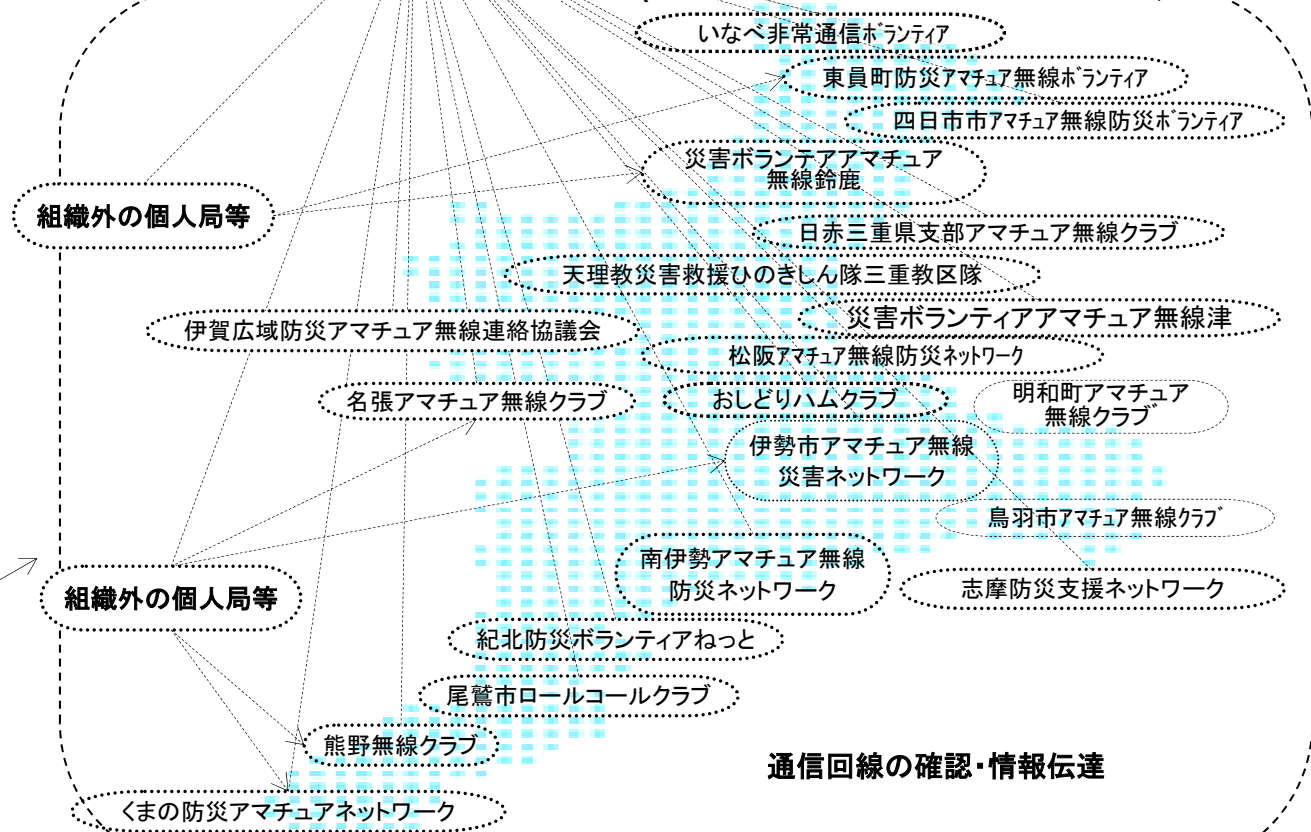

三重県総合防災訓練 会場

松阪市広陽町企業用地

- ・松阪アマチュア無線防災ネットワーク JJ2YAW
- ・天理教災害救援ひのきしん隊三重教区隊

↑ 集約情報伝達

朝熊山集約局

(JJ2YJC)

- ・おしどりハムクラブ
- ・伊勢市アマチュア無線災害ネットワーク
- 運用周波数帯:144MHz/430MHz(FM)
- 通信回線の確認・情報伝達

三重県内各地のクラブ・三重防災アマチュア無線連絡会・個人局

(下記の記載名称は参考例で、他に多数の組織あり)

通信回線の確認・情報伝達

各地域のクラブ、まとめ局は、
クラブ加入の有無に関わらず、地元地域の全アマ無線局からの呼び出し応答の対応をお願いします。