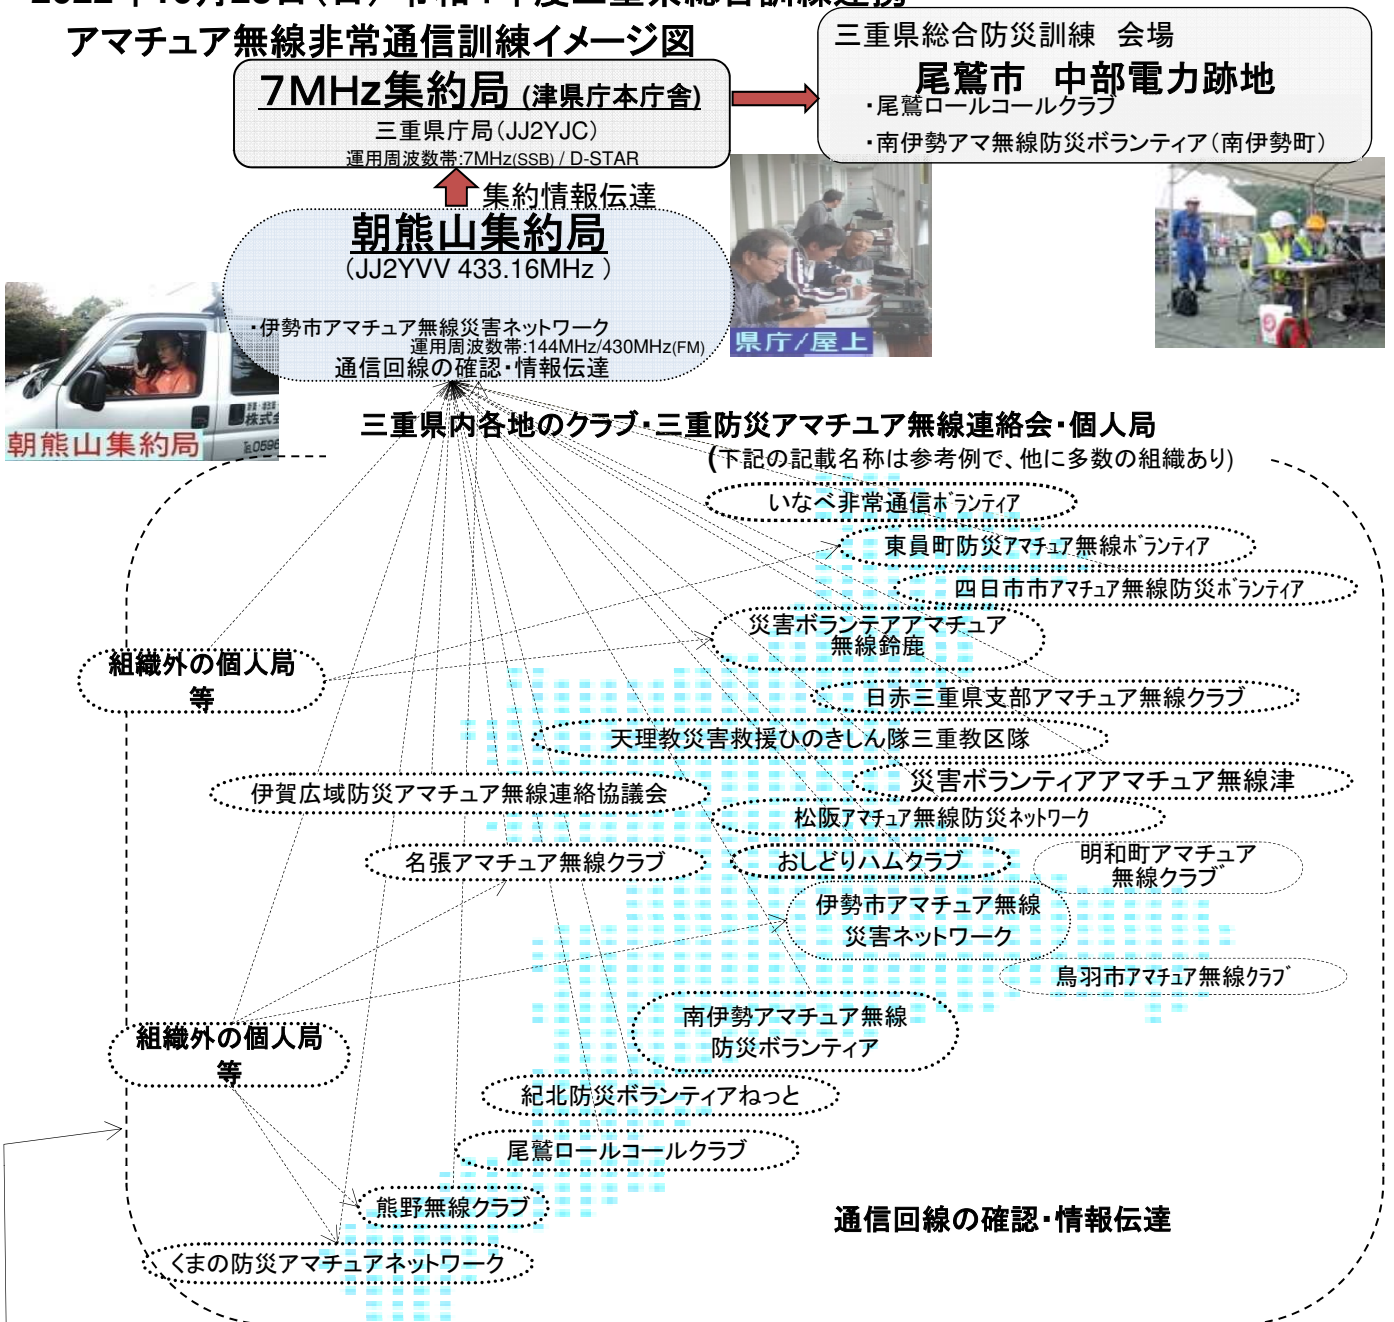

## 2. 実施形態

(アマチュア無線非常通信訓練イメージ図参照)

- 1) 今年の県総合防災訓練は尾鷲市中部電力跡地を三重県総合防災訓練本部会場として実施されます。これに連携してアマチュア無線による非常通信訓練を行います。
  - ※ アマチュア無線による訓練は、朝熊山山頂と県庁本庁舎(津市)および本部会場(尾鷲市)の3拠点を置き、県内をカバーする体制で、県内を中心にクラブ・個人局との通信訓練を行います。
  - ※ 原則、県内アマチュア無線局(地域クラブまとめ局および個人局)との通信訓練は朝熊山局が集約します。
    - ※ 地域クラブなどのまとめ局とは、県内各地のクラブで本件の訓練をまとめる局を言います。
  - ※ 原則は地域クラブ毎で集約していますが、JARLに問わず、すべてのアマチュア局が参加頂けます。
- 2) 『朝熊山集約局』 = 朝熊山山頂 コールサイン: JJ2YVV (予定)  
朝熊山山頂に、県内全域を対象とした『朝熊山集約局』を置きUHF・VHFの集約を行い、県庁本庁舎に集約内容を伝達します。
- 3) 『7MHz集約局』 = 県庁本庁舎(津市) コールサイン: (JJ2YJC)、D-STARは個人局  
県庁本庁舎(津市)局は、朝熊山集約局で集約された結果の受信とHF(7MHz)帯における通信訓練を担当します。また、D-STR(三重津430/439.170MHz)での受信対応(通信)も行います。
- 4) 『県訓練本会場局』 = 尾鷲市 中部電力跡地 運用 コールサイン: JA2YPU (予定)  
県総合防災訓練本会場に、会場内での訓練参加と集約局からの伝達通信を行います。

## 4. 実施時間帯と周波数

- 1) 上記①の、クラブ組織内の個人局と『まとめ局』間の通信訓練は、集約局と違う周波数で訓練を実施してください。訓練日時も、各クラブで自由に設定してください。
- 2) 上記②のクラブ組織に属さない個人局 および ③のまとめ局は、下記①②のいずれかの集約局と通信訓練を行ってください。  
(注: クラブ内でまとめ局を設け事前に通信訓練を行わない組織内の局も、③に含めます)
  - ① 『朝熊山集約局』との通信  
9:30~10:30 VHF / 145.32 MHz FM / UHF 433.16 MHz FM (予定)  
尚、該当周波数が他局が使っている等で使用出来ない場合は、メイン周波数で使用周波数を誘導アナウンスする場合があります。
  - ② 『7MHz集約局』/ 県庁舎 との通信  
9:30~10:30 7.105MHz付近 SSB (予定)
  - ③ ロケーションの都合等で、各集約局と直接交信出来ない場合は、朝熊山レピーター(JR2WA)439.04MHzの使用も試みて下さい

**行動内容をまとめると、**

1】まとめ局(=クラブ局またはクラブ組織のまとめ局)に属するアマチュア局は  
事前に組織内で、まとめ局←→個人局 間で通信訓練をする  
(時間帯・周波数はクラブ内で決めて通信訓練を行ってください)

2】まとめ局は

組織内個人局との通信訓練結果を集計の上、当日集約局へ伝達してください  
尚、伝達項目はまとめ局が受けた個人局の、市町別の局数を伝達してください

3】いずれの組織に属さない個人アマチュア局は、

1. 朝熊山集約局または7MHz集約局(県庁)と通信訓練を行ってください  
伝達内容は①～⑤の項目を行ってください
2. 使用周波数がうまく利用できないなどの理由で通信出来ない場合は、朝熊山レピーター(439.04MHz)を使う事も試みてください

2022年10月23日(日) 令和4年度三重県総合訓練連携

アマチュア無線非常通信訓練イメージ図

各地域のクラブ、まとめ局は、  
クラブ加入の有無に関わらず、地元地域の全アマ無線局からの呼び出し応答の対応をお願いします。